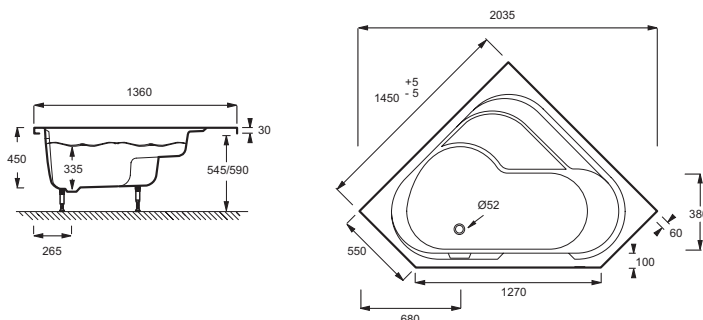

Коллекция: BAIN-DOUCHE

Отделка*:

00 - Белый

Общие характеристики:

Технические характеристики

- Размеры (см): 145 x 145 см
- Материал: Акрил
- Объем: 270/200
- Высота ножек: 95/140
- Вес: 26 кг
- Тип установки: Угловые
- Форма: Угловые
- Диаметр слива: 5,2 см

Продукты для комплектации

- SF221RU: Каркас

Связанные продукты

- IK221RU: Комплект для ванны

Общая информация

Спецификация продукта: Угловая левосторонняя ванна-душ 145 x 145 см для установки на каркас. E6222RU. Коллекция: BAIN-DOUCHE. Размеры (см): 145 x 145 см. Вес: 26 кг. Материал: Акрил. Тип установки: Угловые. Объем: 270/200. Форма: Угловые. Высота ножек: 95/140. Диаметр слива: 5,2 см.